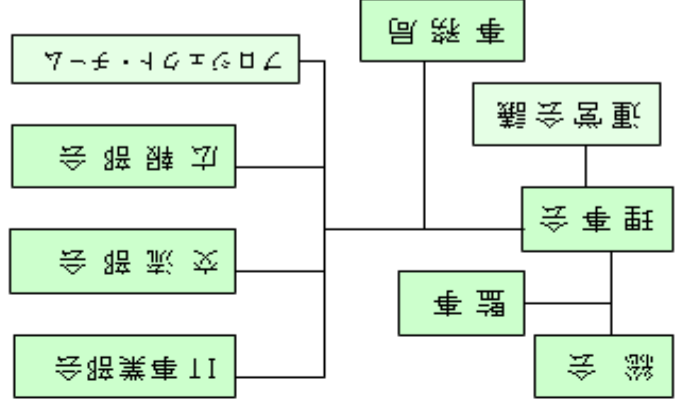

特定非営利活動法人

いわてシニアネット

(略称 I S N)

NPO法人いわてシニアネット

いわてシニアネット（略称ISN）は、岩手県の地域文化を愛する中高年が、情報通信技術（IT）を学び、その成果を活用することにより、新たな社会参加や社会貢献の場を創造し、一人ひとりが実り豊かな生活を送ることができると、相互に支え合うことを目的に発足しました。

平成12年9月8日に任意団体としてスタート。「互いに学びあう」「互いに支えあう」互いに楽しむ」をモットーにして活動。平成15年4月から特定非営利活動法人（NPO法人）として、ITにかかわる社会貢献活動に積極的に取り組んでいます。

【ISN組織図】

ISNはこんな活動をしています