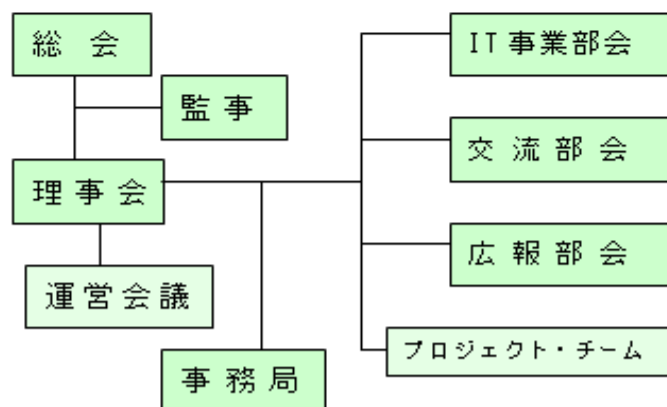

NPO法人 いわてシニアネット

いわてシニアネット（略称ISN）は、岩手県の地域文化を愛する中高年が、情報通信技術（IT）を学び、その成果を活用することにより、新たな社会参加や社会貢献の場を創造し、一人ひとりが実り豊かな生活を送ることができるよう、相互に支え合うことを目的に発足しました。

平成12年9月8日に任意団体としてスタート。「互いに学びあう」「互いに支えあう」「互いに楽しむ」をモットーにして活動。平成15年4月から特定非営利活動法人（NPO法人）として、ITにかかわる社会貢献活動に積極的に取り組んでいます。

【ISN組織図】

ISNはこんな活動をしています

IT事業部会

- 講師・サポーターの養成
- 一般対象IT講習会の企画・運営
- 会員対象講習会
- 講師・サポーターの派遣
- 訪問サポートサービスの提供
- 講習会テキストの作成等
- IT習得にかかわる事業の開発

広報部会

- ホームページの企画運営・管理
- 機関誌の発行
- シニアのための講演会の企画運営
- ISNの広報と取材対応

交流部会

- ITサロン開設
- 会員グループ活動の促進と支援
- 社会貢献活動の開発と実施企画
- 他のシニアネットなどとの交流の企画運営

情報通信技術を学び

その成果を活用し

住みやすい地域づくり

に貢献します

サークル活動

- サークルフォトD